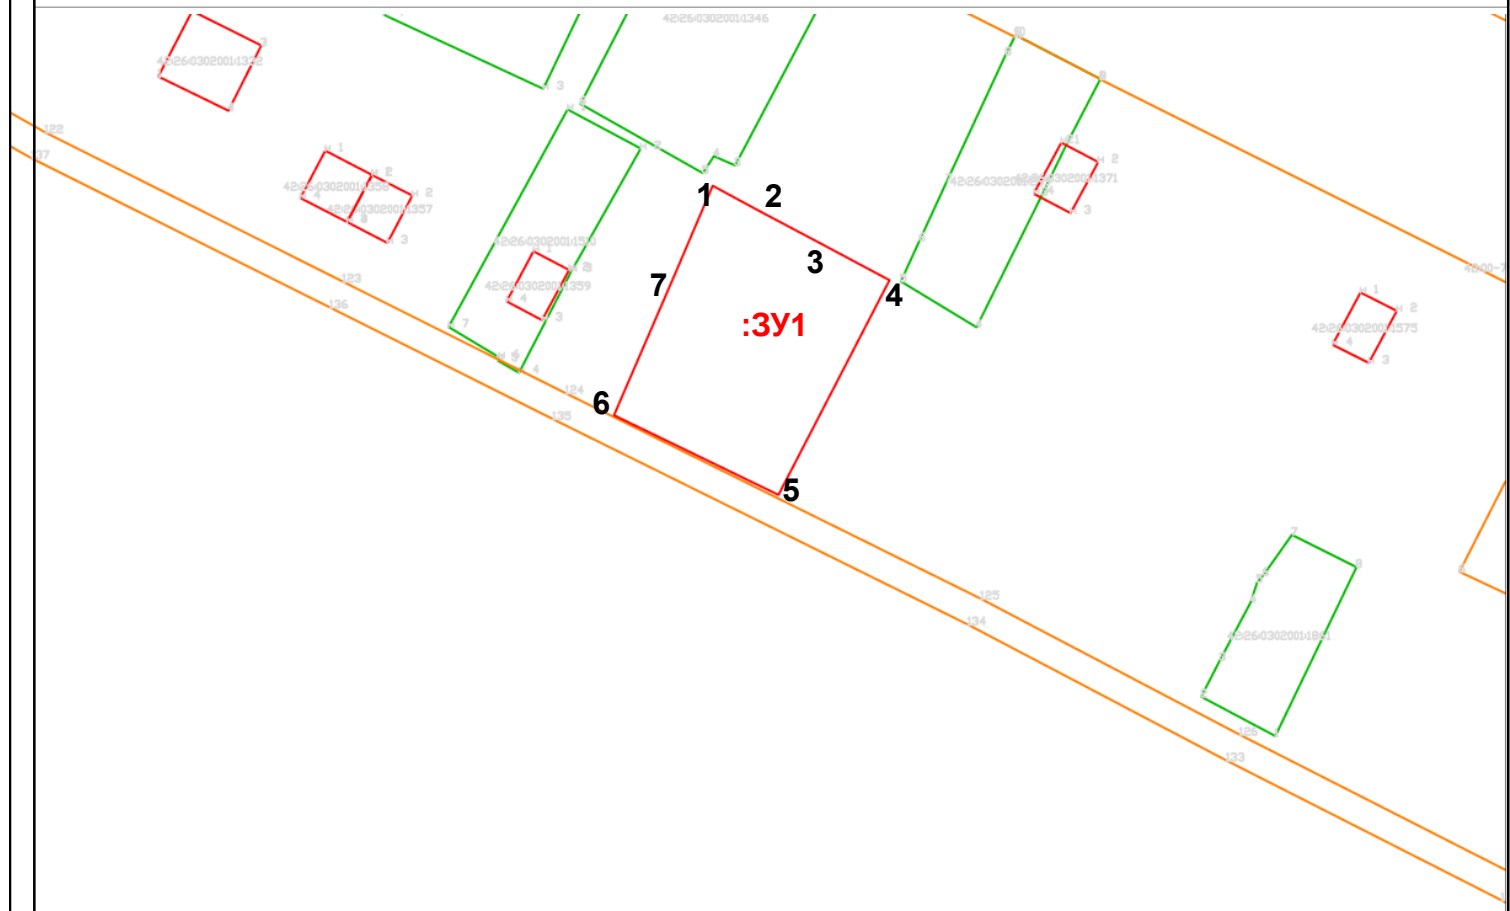

Схема расположения земельного участка или земельных участков на кадастровом плане территории

УТВЕРЖДЕНО:

Постановлением Администрации
Ленинск-Кузнецкого городского округа

От «___» _____ 2024г. № ___

Кадастровый квартал 42:26:0302001:

Условный номер земельного участка-:ЗУ1

Площадь земельного участка
:ЗУ1=889кв.м

1	550175.46	1348912.60
2	550171.88	1348919.24
3	550167.95	1348926.62
4	550162.46	1348936.93
5	550132.93	1348921.64
6	550143.89	1348899.01
7	550163.26	1348907.39
1	550175.46	1348912.60

Масштаб

1:1000

УСЛОВНЫЕ ОБОЗНАЧЕНИЯ:

- - вновь образуемая часть границы, сведения о которой достаточны для определения её местоположения;
- - граница земельного участка, согласно сведений ГКН
- :20689 - обозначение образуемого земельного участка
- :20689 - номер земельного участка согласно сведений ГКН

Изм	Нуч	Лист	Подпись	Дата	Схема расположения земельного участка или земельных участков на кадастровом плане территории	Лист	Листов	Масштаб
						1	1	1:1000
Директор	Конев А.А.			20.04	Земельный участок, расположенный по адресу: Кемеровская область-Кузбасс, Ленинск-Кузнецкий городской округ, г.Ленинск-Кузнецкий, по правой меже ул.Бестужева, з/у.41	ООО «КРЕДО»		
Исполнитель	Конев А.А.			2024г.				
Заказчик								
Получил								